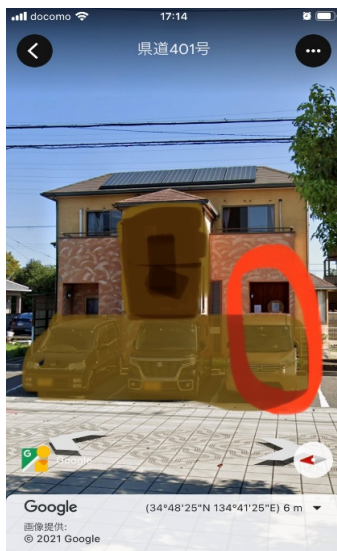

市川ランプ南左折

1つ目交差点高浜総合公園へ 左折

こちらが駐車場です

こちらからどうぞ

園庭に入り

建物に向かって 正面右側の入口となります。

住所 姫路市飾磨区上野田5丁目105 1階 南西の入口